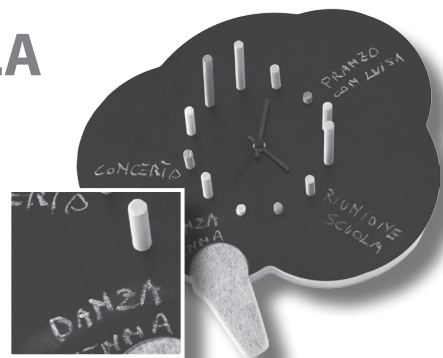

DOMINO
Set da scrivania

COL'ORA TONDO
Orologio/Lavagna
da parete

COL'ORA NUVOLA
Orologio/Lavagna
da parete

COL'ORA QUADRO
Orologio/Lavagna
da parete

VIAVAI
Portachiavi/Lavagna
da parete

BAUSET
Set per cani in tessuto

SPICCIOLO
Salvadanaio da parete

DOMINO

Set da scrivania
in legno

cod. DO00LG1600001

COL'ORA TONDO

Orologio/Lavagna da parete

Gessi e cancellino
in dotazione

cod. CORTNR1600001

COL'ORA NUVOLA

Orologio/Lavagna da parete

Gessi e cancellino
in dotazione

cod. CONVNR1600001

COL'ORA QUADRO

Orologio/Lavagna da parete

cod. COQDNR1600001

VIAVAI