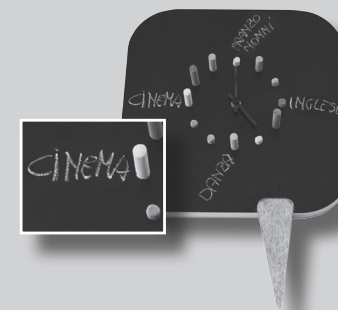

SPICCIOLO
Salvadanaio da parete

DOMINO

Set da scrivania
in legno

cod. DO00LG1600001

COL'ORA TONDO

Orologio/Lavagna da parete

Gessi e cancellino
in dotazione

cod. CORTNR1600001

COL'ORA NUVOLA

Orologio/Lavagna da parete

Gessi e cancellino
in dotazione

cod. CONVNR1600001

COL'ORA QUADRO

Orologio/Lavagna da parete

cod. COQDNR1600001

VIAVAI