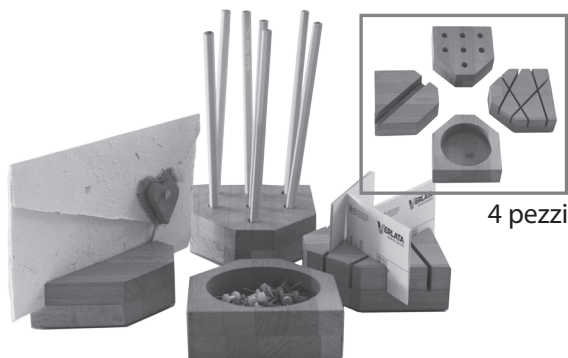

DOMINO
Set da scrivania

COL'ORA TONDO
Orologio/Lavagna
da parete

COL'ORA NUVOLA
Orologio/Lavagna
da parete

COL'ORA QUADRO
Orologio/Lavagna
da parete

VIAVAI
Portachiavi/Lavagna
da parete

BAUSET
Set per cani in tessuto

SPICCIOLO
Salvadanaio da parete

DOMINO

Set da scrivania
in legno

cod. DO00LG1600001

COL'ORA TONDO

Orologio/Lavagna da parete

Gessi e cancellino
in dotazione

cod. CORTNR1600001