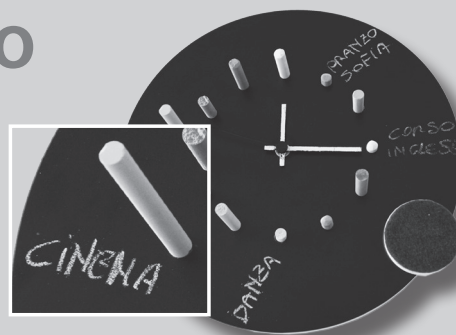

SPICCIOLO
Salvadanaio da parete

DOMINO

Set da scrivania
in legno

cod. DO00LG1600001

COL'ORA TONDO

Orologio/Lavagna da parete

Gessi e cancellino
in dotazione

cod. CORTNR1600001